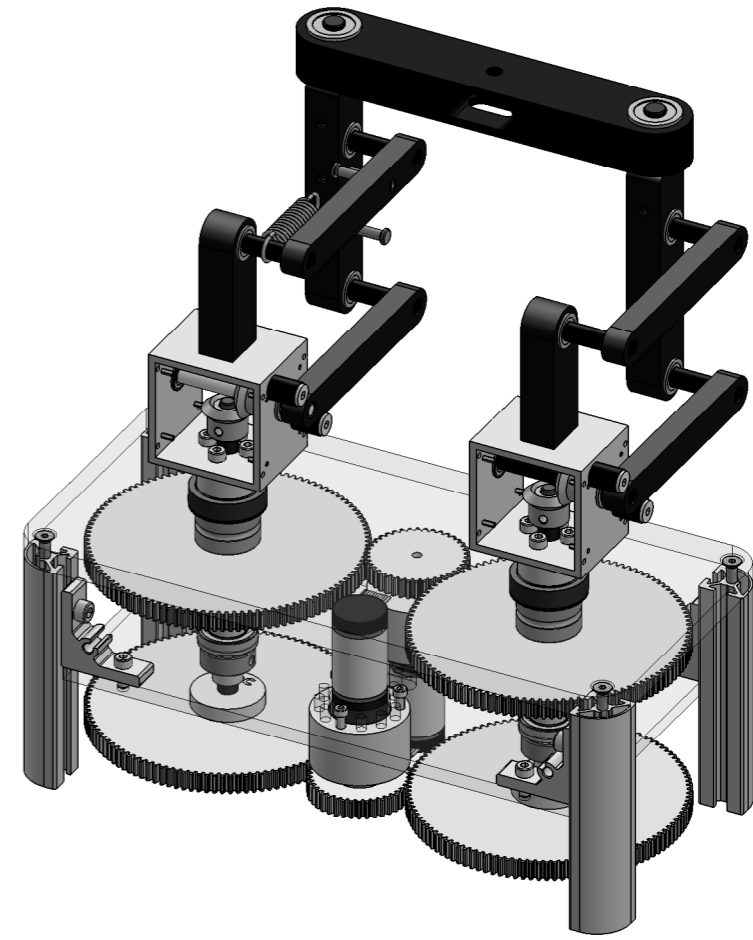

8 7 6 5 4 3 2 1

F
E
D
C
B
A

No. ARTICLE	NUMERO DE PIECE	QTE
1	10 boîtier avec parallélogrammes v1.3	1
2	11 arbre intérieur v1.3	2
3	roue dentée conique verticale	2
4	entretoise arbre intérieur haut	2

F
E
D
C
B
A

SAUF INDICATION CONTRAIRE: LES COTES SONT EN MILLIMETRES ETAT DE SURFACE: TOLERANCES: LINEAIRES: ANGULAIRES:		FINITION:	CASSER LES ANGES VIFS	NE PAS CHANGER L'ECHELLE	REVISION 1
NOM	SIGNATURE	DATE		TITRE:	
AUTEUR	B. Herman	08/06/16		EVOLAP - DMS v1.3	
VERIF.				No. DE PLAN	
APPR.				12 boîtier avec arbres intérieurs v1.3	
FAB.				A3	
QUAL.			MATERIAU:	No. DE PLAN	
				12 boîtier avec arbres intérieurs v1.3	
			MASSE:	Echelle: 1:3	
				FEUILLE 1 SUR 1	