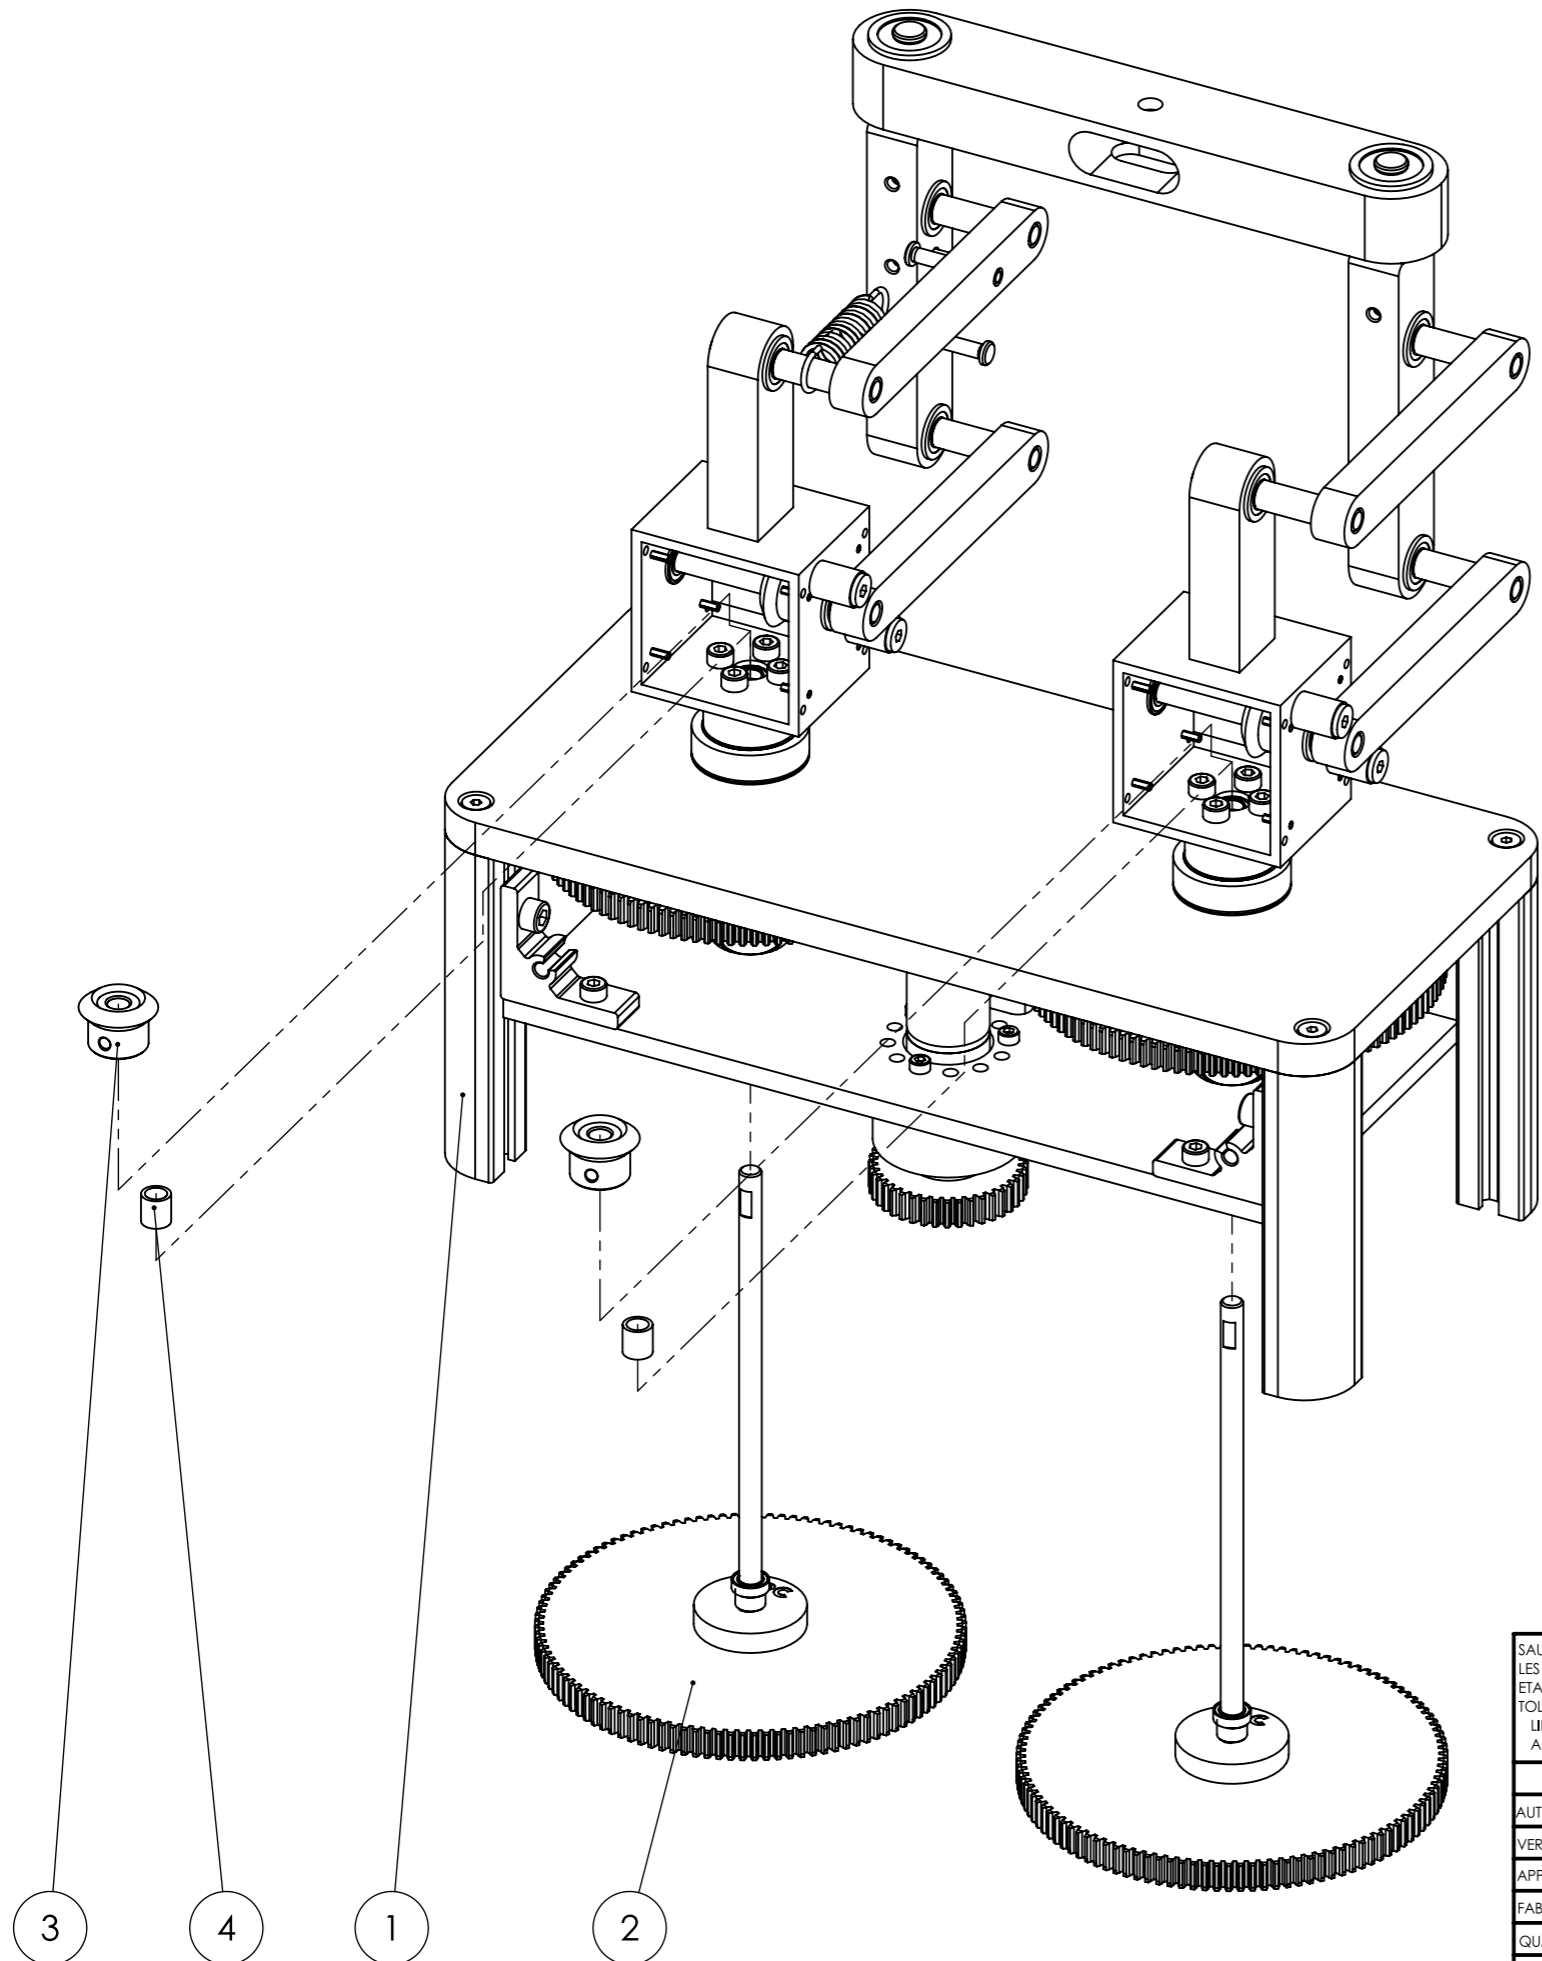

8 7 6 5 4 3 2 1

F
E
D
C
B
A

No. ARTICLE	NUMERO DE PIECE	QTE
1	10 boîtier avec parallélogrammes v1.3	1
2	11 arbre intérieur v1.3	2
3	roue dentée conique verticale	2
4	entretoise arbre intérieur haut	2

F
E
D
C
B
A

SAUF INDICATION CONTRAIRE: LES COTES SONT EN MILLIMETRES ETAT DE SURFACE: TOLERANCES: LINEAIRES: ANGULAIRES:		FINITION:	CASSER LES ANGES VIFS	NE PAS CHANGER L'ECHELLE	REVISION 1
NOM	SIGNATURE	DATE		TITRE:	
AUTEUR	B. Herman	08/06/16		EVOLAP - DMS v1.3	
VERIF.				No. DE PLAN	
APPR.				12 boîtier avec arbres intérieurs v1.3	
FAB.				A3	
QUAL.			MATERIAU:	No. DE PLAN	
				12 boîtier avec arbres intérieurs v1.3	
			MASSE:	Echelle: 1:3	
				FEUILLE 1 SUR 1	

8 7 6 5 4 3 2 1